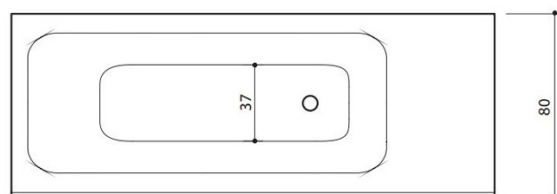

Integra 210 Xonyx™ Steinbadewanne

Preis ab **3.849,-- EUR**

Preise inkl. 19% MwSt., ohne Lieferung & Montage

Maße	209 x 80 x 61 cm (LxBxH)
Wasserfüllmenge	260 L
Gewicht	141 kg

- Robuster, kratzfester Korpus
- Doppelwandige Struktur aus einem Guss
- Hebe-/Senk-Abfluss aus Xonyx™
- Dezent, hoch effektiver Überlauf
- Seiten- und Frontverkleidung aus dekorativ gestalteter MDF Platte

Front- & Seitenschürze: **3.849,-- EUR**

Front- & zwei Seitenschürzen: **3.949,-- EUR**

FARBBEISPIELE

☐ Weiß hochglanz ☐ Port Weiß ☐ Port Schwarz ☐ Kiel

Xonyx™ Stein ist ein steinverwandter Verbundstoff. Die Festigkeit natürlicher Mineralien kombiniert mit den physikalischen Eigenschaften von Kunstharz und Acryl Komponenten machen diese monolithische Verbindung so robust und kratzfest im Umgang, gleichzeitig aber wohltuend warm und seidig weich bei Berührung.