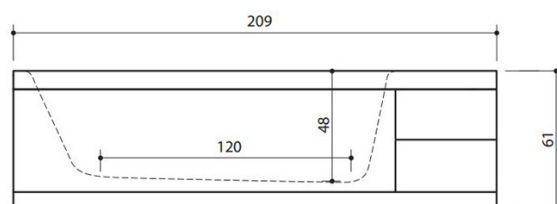

Integra 210 Xonyx™ Steinbadewanne

Preis ab **3.849,-- EUR**

Preise inkl. 19% MwSt., ohne Lieferung & Montage

Maße	209 x 80 x 61 cm (LxBxH)
Wasserfüllmenge	260 L
Gewicht	141 kg

- Robuster, kratzfester Korpus
- Doppelwandige Struktur aus einem Guss
- Hebe-/Senk-Abfluss aus Xonyx™
- Dezent, hoch effektiver Überlauf
- Seiten- und Frontverkleidung aus dekorativ gestalteter MDF Platte

Front- & Seitenschürze: **3.849,-- EUR**

Front- & zwei Seitenschürzen: **3.949,-- EUR**

FARBBEISPIELE

Weiß hochglanz Port Weiß Port Schwarz Kiel

Xonyx™ Stein ist ein steinverwandter Verbundstoff. Die Festigkeit natürlicher Mineralien kombiniert mit den physikalischen Eigenschaften von Kunstharz und Acryl Komponenten machen diese monolithische Verbindung so robust und kratzfest im Umgang, gleichzeitig aber wohltuend warm und seidig weich bei Berührung.